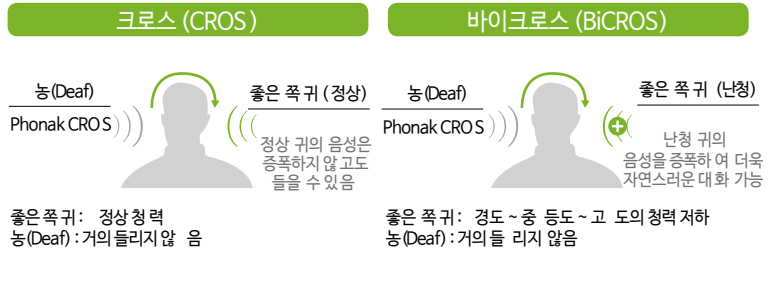

# CROS

## ‘포낙 크로스 솔루션’

포낙 크로스 B + 포낙 빌롱 보청기  
포낙 크로스 II + 포낙 벤처 보청기

한쪽 귀는 정상(혹은 난청)이지만 반대편 귀의 청력은  
농(deaf)이신 분들을 위한 무선 전송 솔루션입니다.

① 포낙 크로스 B는 포낙 Belong (빌롱) 보청기 또는 그 이후에 출시된 보청기와 호환됩니다. 착용하신 보청기와 크로스 B와의 호환성을 반드시 청각전문가에게 문의하시기 바랍니다.