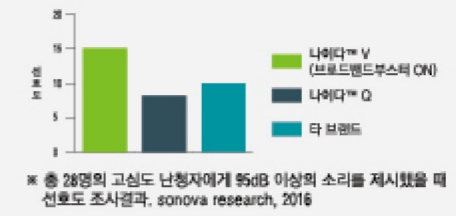

5dB 더 높은 출력, 브로드밴드부스터 (BroadBandBooster)
리시버의 최대 출력보다 더 높은 출력이 필요할 시, 5dB를 추가 증폭하여 소리를 전달합니다.