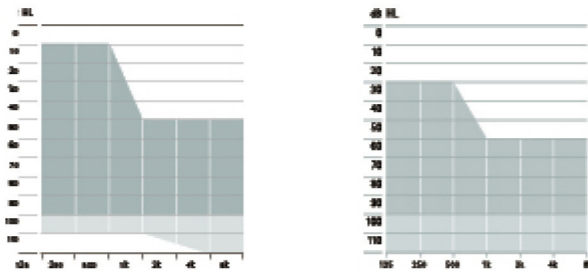

• 후크 종류

3 피팅 범위

	SP	UP
후크의 종류*		
HE11	최대출력 / 이득 139/81	최대출력 / 이득 141/82
HE11 680	133/74	135/77

4 제품 색상*

- P1 샌드베이지
- P3 샌달우드
- P4 체스트넛
- P5 삼페인
- P6 실버 그레이
- P7 그라파이트 그레이
- P8 벨벳 블랙
- T7 알파인 화이트
- O1 베이지

* 베이지(O1)와 벨벳 블랙(P8)을 제외한 모든색상은 선주문 후 발주가 진행되므로 제작기간이 추가 소요될 수 있습니다.
** 제품 코드 마지막 2자리는 색상 코드입니다. (베이지 색상 예시: 000-0000-01)